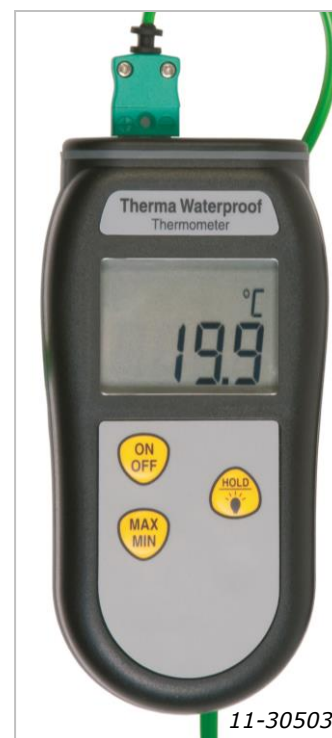

MHK - Termometer för livsmedelsinspektörer

Modell Therma Waterproof

Beskrivning

Ackrediterat kalibrerad temperaturmätare Therma Waterproof med två termoelementgivare. En kanylgivare för instick i livsmedel och en trådgivare för mätning av yttemperatur, t ex genom att mäta mellan förpackningar. Båda givarna har små dimensioner för att ge snabba svarstider.

Handinstrument för termoelement typ K, 1-kanals

Modell Therma Waterproof

Therma Waterproof är en 1-kanals handindikator som är dränkbar och kan spolås av direkt under vattenkranen. Skyddsklass IP66/67. Insignalen kan trimmas inom ± 2 °C. Displayen är valbart bakgrundsbelyst och har 15 mm höga siffror.

Indikatorn är avsedd för termoelement typ K som ansluts med miniatyr hankontakt. Therma Waterproof levereras med ett mjukt fodral med dimensioner 300 x 110 x 40 mm.

Givare är tillval och ett stort utbud finns på Pentronics hemsida. Givarens konstruktion sätter gräns för det praktiska mätområdet.

Ytterligare tillval är ett extra skyddshölje av silikongummi med stöd.

11-30503

11-50065

Specifikation *Therma Waterproof* utan givare

Ingång	Termoelement typ K med miniatyrkontakt
Mätområde	-100 till +1370 °C
Upplösning	0,1 °C till 300 °C, annars 1 °C
Trimfunktion	$\pm 2,0$ °C i steg om 0,1 °C
Noggrannhet vid 23 °C	$\pm 0,4$ °C $\pm 0,1$ % av avläst värde
Termisk drift inkl kalla lödstället (CJC)	< 0,02 °C/°C
Samplingstakt	2 gånger per sekund
Omgivningstemperatur under mätning	-20 till +50 °C
Strömförsörjning	3 st AAA-batterier
Drifttid i 25 °C	> 10 000 timmar (5 år) utan displaybelysning
Automatisk avstängning	Efter 10 minuters drift, kan inhiberas
Display	15 mm sifferhöjd
Dimensioner	141 x 71 x 32 mm
Vikt	Ca 220 gram
Beställning	Artikelnummer
Therma Waterproof, indikator i mjukt fodral exkl. givare	11-30503
Skyddshölje med stöd	11-50065