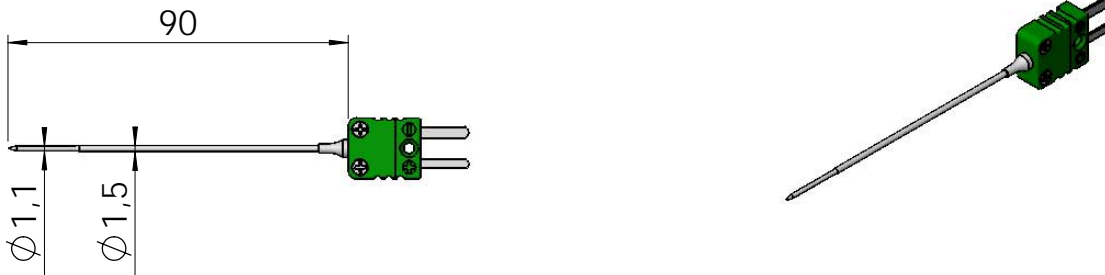

11-00301

11-00601

Termoelement Minityr nålgivare

Modell 11-00301 och 11-00601, lagerförd

Konstruktion

Termoelement med reducerad spets utformad som en kanyl. Den reducerade spetsen ger snabb svarstid.

Exempel på användningsområde

Temperaturmätning i livsmedel.

Max. temperatur

Mätbel: 250 °C

Utförande och artikelnummer

Artikelnr	Kabel
11-00301	PTFE-isolerad
11-00601	-

Skyddsror

Material: rostfritt stål

Mätbel

Typ: K

Mätpunkt: jordad

Signalanslutning

Minityr hankontakt

Färgkod enligt IEC 60584-3.