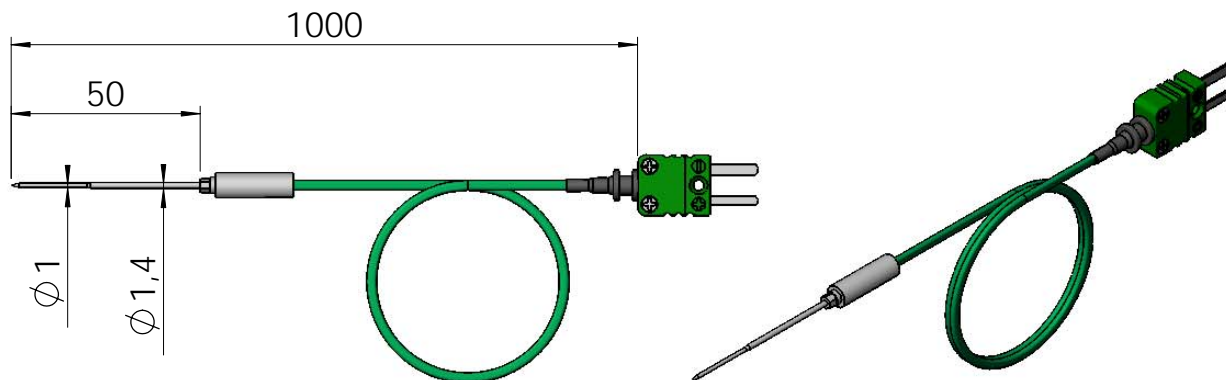

11-00301

11-00601

Termoelement Minityr nålgivare

Modell 11-00301 och 11-00601, lagerförd

Konstruktion

Termoelement med reducerad spets utformad som en kanyl. Den reducerade spetsen ger snabb svarstid.

Exempel på användningsområde

Temperaturmätning i livsmedel.

Max. temperatur

Mätbel: 250 °C

Utförande och artikelnummer

Artikelnr	Kabel
11-00301	PTFE-isolerad
11-00601	-

Skyddsror

Material: rostfritt stål

Mätbel

Typ: K

Mätpunkt: jordad

Signalanslutning

Minityr hankontakt

Färgkod enligt IEC 60584-3.